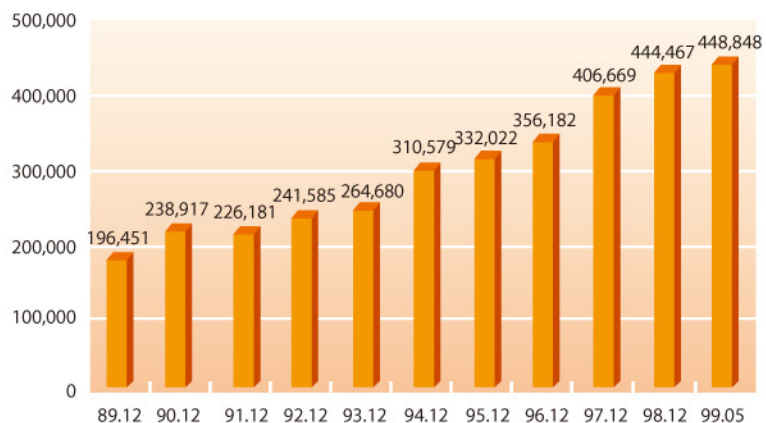

一、.tw 網域名稱註冊成長統計

網域名稱(Domain Name)：指用以與網際網路位址相對映，便於網際網路使用者記憶TCP/IP主機所在位址之文字或數字組合。截至99年5月底止，.tw網域名稱註冊總量已達到448,848個。

圖2：.tw各類網域名稱註冊分佈(單位:個/%)

【備註】ASCII.tw為泛用型英文網域名稱
IDN.tw為泛用型中文網域名稱

二、IP位址及AS號碼成長統計

網際網路位址(Internet Protocol Address)：指為供辨識網際網路主機號碼位置所在，以固定且單一的數字分配予主機之位址。台灣歷年來IP位址核發數量，呈穩定成長，IPv4位址發放數量統計，台灣居全球第13名；IPv6位址發放數量為全球第9名。

圖3：台灣IPv4位址成長統計(單位:個)

圖4：台灣IPv6位址成長統計(單位:/32)

【備註】單位:/32，等於 2^{96} ，約為 7.9×10^{28} 個

自治系統號碼(ASN)是一個提供自治系統(AS)間交換動態路由資訊的唯一識別碼。截至99年5國內自治系統號碼核發數為204個。

圖5：台灣ASN核發數量統計(單位:個)

三、.tw WWW Server 數統計

.tw WWW Server數截至99年5月底共計有130,294台WWW Server。