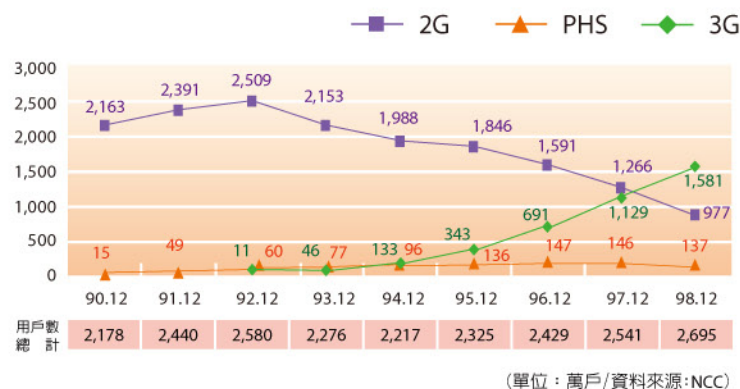

五、上網人口及家戶數統計

- 本中心99年1月台灣寬頻網路使用調查結果顯示：上網有1,622萬人，上網比例為70.46%；12歲以上民衆曾經上網有1,467萬人，使用寬頻上網有1,359萬人，使用無線上網有704萬人，使用行動上網有328萬人。

圖8：台灣上網人口統計 (單位:萬人)

圖9：台灣12歲以上行動上網與無線上網人口統計

- 在家戶數統計已上網家戶數達585萬戶；而寬頻上網之戶數共計525萬戶。

圖10：台灣上網家戶與寬頻上網家戶數統計

- 國家通訊傳播委員會(NCC)以業者回報統計資料顯示(98年12月)行動電話用戶數達2,695萬戶，可以使用行動上網之用戶高達1,820萬戶(包括WAP、GPRS、PHS及3G可以使用上網服務之用戶)，佔整體行動電話用戶比例為67.5%。

圖11：各類行動電話用戶數成長統計

圖12：行動上網用戶數統計
NCC網站<http://www.ncc.tw>

TWNIC相關統計資料查詢
<http://stat.twnic.net.tw>

一、.tw 網域名稱註冊成長統計

網域名稱(Domain Name)：指用以與網際網路位址相對映，便於網際網路使用者記憶TCP/IP主機所在位址之文字或數字組合。截至99年5月底止，.tw網域名稱註冊總量已達到448,848個。

圖2：.tw各類網域名稱註冊分佈(單位:個/%)

【備註】ASCII.tw為泛用型英文網域名稱
IDN.tw為泛用型中文網域名稱

二、IP位址及AS號碼成長統計

網際網路位址(Internet Protocol Address)：指為供辨識網際網路主機號碼位置所在，以固定且單一的數字分配予主機之位址。台灣歷年來IP位址核發數量，呈穩定成長，IPv4位址發放數量統計，台灣居全球第13名；IPv6位址發放數量為全球第9名。