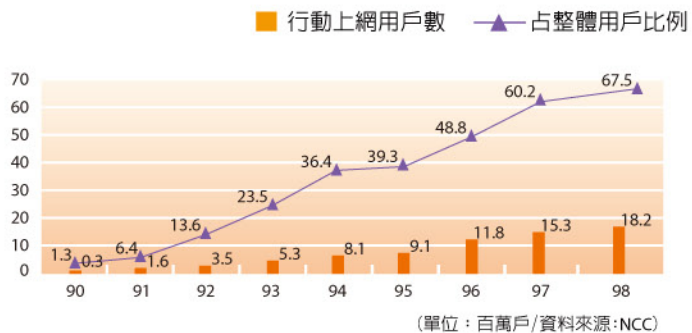

五、上網人口及家戶數統計

- 本中心99年1月台灣寬頻網路使用調查結果顯示：上網有1,622萬人，上網比例為70.46%；12歲以上民衆曾經上網有1,467萬人，使用寬頻上網有1,359萬人，使用無線上網有704萬人，使用行動上網有328萬人。

圖8：台灣上網人口統計 (單位:萬人)

圖9：台灣12歲以上行動上網與無線上網人口統計

- 在家戶數統計已上網家戶數達585萬戶；而寬頻上網之戶數共計525萬戶。

圖10：台灣上網家戶與寬頻上網家戶數統計

- 國家通訊傳播委員會(NCC)以業者回報統計資料顯示(98年12月)行動電話用戶數達2,695萬戶，可以使用行動上網之用戶高達1,820萬戶(包括WAP、GPRS、PHS及3G可以使用上網服務之用戶)，佔整體行動電話用戶比例為67.5%。

圖11：各類行動電話用戶數成長統計

圖12：行動上網用戶數統計
NCC網站<http://www.ncc.tw>

TWNIC相關統計資料查詢
<http://stat.twnic.net.tw>

一、.tw 網域名稱註冊成長統計

網域名稱(Domain Name)：指用以與網際網路位址相對映，便於網際網路使用者記憶TCP/IP主機所在位址之文字或數字組合。截至99年5月底止，.tw網域名稱註冊總量已達到448,848個。

圖2：.tw各類網域名稱註冊分佈(單位:個/%)

【備註】ASCII.tw為泛用型英文網域名稱
IDN.tw為泛用型中文網域名稱

二、IP位址及AS號碼成長統計

網際網路位址(Internet Protocol Address)：指為供辨識網際網路主機號碼位置所在，以固定且單一的數字分配予主機之位址。台灣歷年來IP位址核發數量，呈穩定成長，IPv4位址發放數量統計，台灣居全球第13名；IPv6位址發放數量為全球第9名。