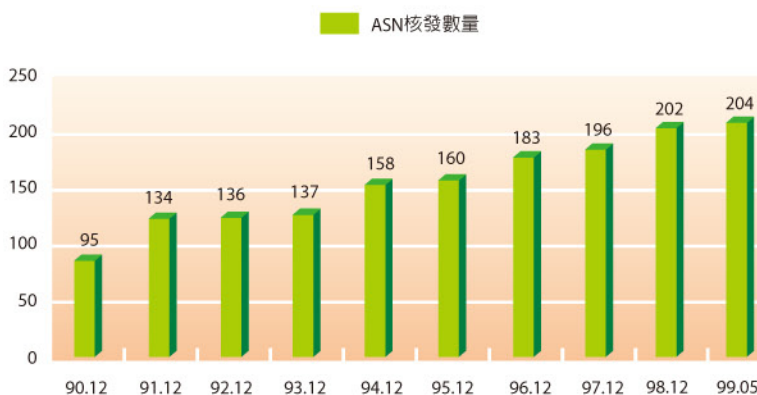

一、.tw 網域名稱註冊成長統計

網域名稱(Domain Name)：指用以與網際網路位址相對映，便於網際網路使用者記憶TCP/IP主機所在位址之文字或數字組合。截至99年5月底止，.tw網域名稱註冊總量已達到448,848個。

圖2：.tw各類網域名稱註冊分佈(單位:個/%)

【備註】ASCII.tw為泛用型英文網域名稱
IDN.tw為泛用型中文網域名稱

二、IP位址及AS號碼成長統計

網際網路位址(Internet Protocol Address)：指為供辨識網際網路主機號碼位置所在，以固定且單一的數字分配予主機之位址。台灣歷年來IP位址核發數量，呈穩定成長，IPv4位址發放數量統計，台灣居全球第13名；IPv6位址發放數量為全球第9名。

圖3：台灣IPv4位址成長統計(單位:個)

圖4：台灣IPv6位址成長統計(單位:/32)

【備註】單位:/32，等於 2^{96} ，約為 7.9×10^{28} 個

自治系統號碼(ASN)是一個提供自治系統(AS)間交換動態路由資訊的唯一識別碼。截至99年5國內自治系統號碼核發數為204個。

圖5：台灣ASN核發數量統計(單位:個)

三、.tw WWW Server 數統計

.tw WWW Server數截至99年5月底共計有130,294台WWW Server。

圖6：.tw WWW Server 數統計(單位:台)

四、連線頻寬統計

「台灣網際網路連線頻寬調查」結果顯示，於99年4月公佈之我國對外連線總頻寬達363,077Mbps。

圖7：台灣對外連線總頻寬統計(單位:Mbps)

國內各連線單位互連頻寬方面，於99年4月公佈的相關數據呈現成長狀態，國內網路持續活躍。

表1：國內互連總頻寬統計前十大單位(單位:Mbps)

| 網路英文簡稱 | 連線調查單位 | 國內互連總頻 |
|----------|------------------------|---------|
| NCIC | 新世紀資通股份有限公司 | 170,975 |
| TFN | 台灣固網股份有限公司 | 163,728 |
| HiNet | 中華電信數據通信分公司 | 150,005 |
| TANet | 教育部 | 113,122 |
| TWIX | 台灣網際網路交換中心 | 85,492 |
| CNS-KBT | 中嘉和網股份有限公司 | 69,200 |
| TWAREN | 財團法人國家實驗研究院國家高速網路與計算中心 | 56,500 |
| EBT/APOL | 亞太線上服務股份有限公司 | 40,473 |
| ASNet | 中央研究院 | 38,156 |
| EBIX | 亞太交換中心 | 36,211 |