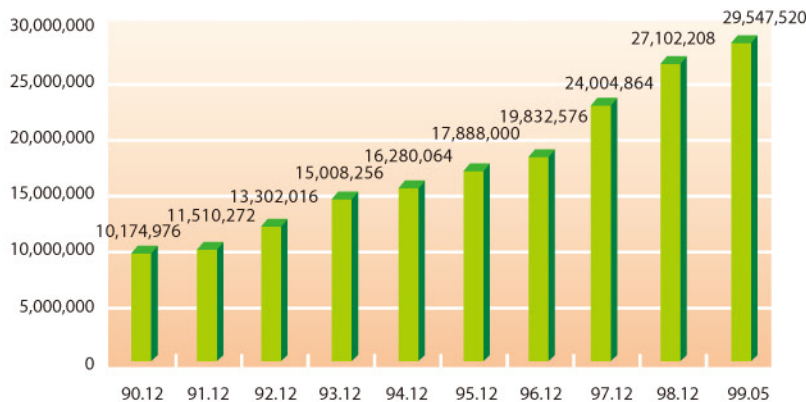

一、.tw 網域名稱註冊成長統計

網域名稱(Domain Name)：指用以與網際網路位址相對映，便於網際網路使用者記憶TCP/IP主機所在位址之文字或數字組合。截至99年5月底止，.tw網域名稱註冊總量已達到448,848個。

圖2：.tw各類網域名稱註冊分佈(單位:個/%)

【備註】ASCII.tw為泛用型英文網域名稱
IDN.tw為泛用型中文網域名稱

二、IP位址及AS號碼成長統計

網際網路位址(Internet Protocol Address)：指為供辨識網際網路主機號碼位置所在，以固定且單一的數字分配予主機之位址。台灣歷年來IP位址核發數量，呈穩定成長，IPv4位址發放數量統計，台灣居全球第13名；IPv6位址發放數量為全球第9名。

圖3：台灣IPv4位址成長統計(單位:個)

圖4：台灣IPv6位址成長統計(單位:/32)

【備註】單位:/32，等於 2^{96} ，約為 7.9×10^{28} 個

自治系統號碼(ASN)是一個提供自治系統(AS)間交換動態路由資訊的唯一識別碼。截至99年5國內自治系統號碼核發數為204個。

圖5：台灣ASN核發數量統計(單位:個)

三、.tw WWW Server 數統計

.tw WWW Server數截至99年5月底共計有130,294台WWW Server。