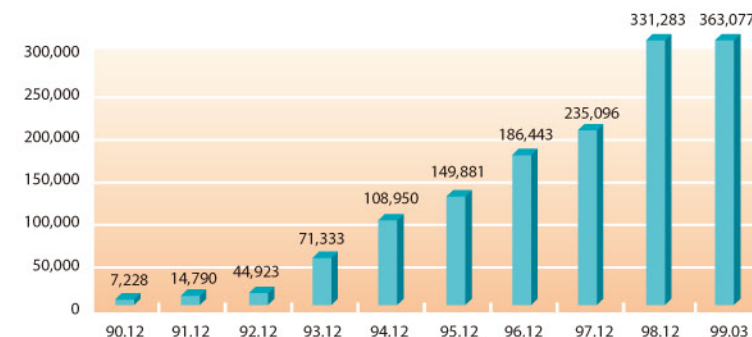

圖6：.tw WWW Server 數統計(單位:台)

四、連線頻寬統計

「台灣網際網路連線頻寬調查」結果顯示，於99年4月公佈之我國對外連線總頻寬達363,077Mbps。

圖7：台灣對外連線總頻寬統計(單位:Mbps)

國內各連線單位互連頻寬方面，於99年4月公佈的相關數據呈現成長狀態，國內網路持續活躍。

表1：國內互連總頻寬統計前十大單位(單位:Mbps)

| 網路英文簡稱 | 連線調查單位 | 國內互連總頻 |
|----------|------------------------|---------|
| NCIC | 新世紀資通股份有限公司 | 170,975 |
| TFN | 台灣固網股份有限公司 | 163,728 |
| HiNet | 中華電信數據通信分公司 | 150,005 |
| TANet | 教育部 | 113,122 |
| TWIX | 台灣網際網路交換中心 | 85,492 |
| CNS-KBT | 中嘉和網股份有限公司 | 69,200 |
| TWAREN | 財團法人國家實驗研究院國家高速網路與計算中心 | 56,500 |
| EBT/APOL | 亞太線上服務股份有限公司 | 40,473 |
| ASNet | 中央研究院 | 38,156 |
| EBIX | 亞太交換中心 | 36,211 |