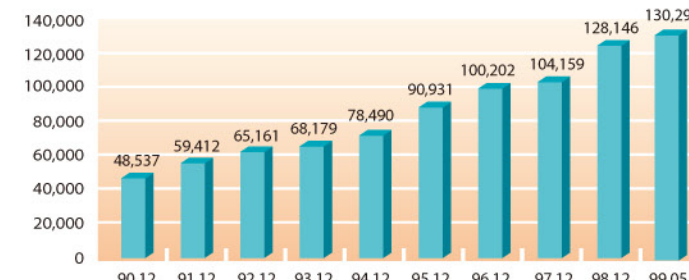

一、.tw 網域名稱註冊成長統計

網域名稱(Domain Name)：指用以與網際網路位址相對映，便於網際網路使用者記憶TCP/IP主機所在位址之文字或數字組合。截至99年5月底止，.tw網域名稱註冊總量已達到448,848個。

圖2：.tw各類網域名稱註冊分佈(單位:個/%)

【備註】ASCII.tw為泛用型英文網域名稱
IDN.tw為泛用型中文網域名稱

二、IP位址及AS號碼成長統計

網際網路位址(Internet Protocol Address)：指為供辨識網際網路主機號碼位置所在，以固定且單一的數字分配予主機之位址。台灣歷年來IP位址核發數量，呈穩定成長，IPv4位址發放數量統計，台灣居全球第13名；IPv6位址發放數量為全球第9名。

圖3：台灣IPv4位址成長統計(單位:個)

圖4：台灣IPv6位址成長統計(單位:/32)

【備註】單位:/32，等於 2^{96} ，約為 7.9×10^{28} 個

自治系統號碼(ASN)是一個提供自治系統(AS)間交換動態路由資訊的唯一識別碼。截至99年5國內自治系統號碼核發數為204個。

圖5：台灣ASN核發數量統計(單位:個)

三、.tw WWW Server 數統計

.tw WWW Server數截至99年5月底共計有130,294台WWW Server。