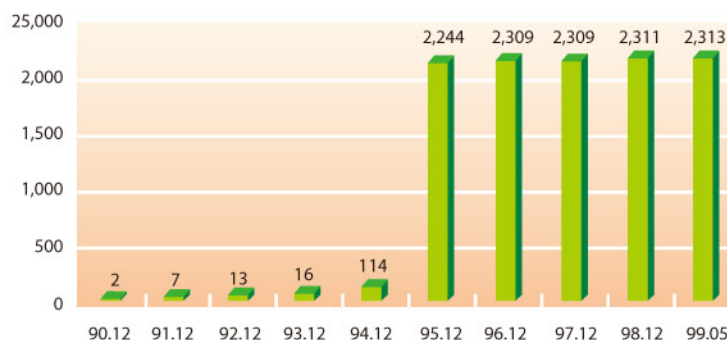

一、.tw 網域名稱註冊成長統計

網域名稱(Domain Name)：指用以與網際網路位址相對映，便於網際網路使用者記憶TCP/IP主機所在位址之文字或數字組合。截至99年5月底止，.tw網域名稱註冊總量已達到448,848個。

圖2：.tw各類網域名稱註冊分佈(單位:個/%)

【備註】ASCII.tw為泛用型英文網域名稱
IDN.tw為泛用型中文網域名稱

二、IP位址及AS號碼成長統計

網際網路位址(Internet Protocol Address)：指為供辨識網際網路主機號碼位置所在，以固定且單一的數字分配予主機之位址。台灣歷年來IP位址核發數量，呈穩定成長，IPv4位址發放數量統計，台灣居全球第13名；IPv6位址發放數量為全球第9名。

圖3：台灣IPv4位址成長統計(單位:個)

圖4：台灣IPv6位址成長統計(單位:/32)

【備註】單位:/32，等於 2^{96} ，約為 7.9×10^{28} 個

自治系統號碼(ASN)是一個提供自治系統(AS)間交換動態路由資訊的唯一識別碼。截至99年5國內自治系統號碼核發數為204個。

圖5：台灣ASN核發數量統計(單位:個)

三、.tw WWW Server 數統計

.tw WWW Server數截至99年5月底共計有130,294台WWW Server。