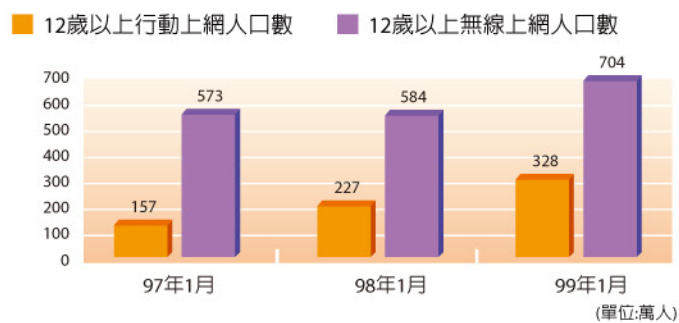

五、上網人口及家戶數統計

- 本中心99年1月台灣寬頻網路使用調查結果顯示：上網有1,622萬人，上網比例為70.46%；12歲以上民衆曾經上網有1,467萬人，使用寬頻上網有1,359萬人，使用無線上網有704萬人，使用行動上網有328萬人。

圖8：台灣上網人口統計 (單位:萬人)

圖9：台灣12歲以上行動上網與無線上網人口統計

- 在家戶數統計已上網家戶數達585萬戶；而寬頻上網之戶數共計525萬戶。

圖10：台灣上網家戶與寬頻上網家戶數統計

- 國家通訊傳播委員會(NCC)以業者回報統計資料顯示(98年12月)行動電話用戶數達2,695萬戶，可以使用行動上網之用戶高達1,820萬戶(包括WAP、GPRS、PHS及3G可以使用上網服務之用戶)，佔整體行動電話用戶比例為67.5%。

圖11：各類行動電話用戶數成長統計

圖12：行動上網用戶數統計
NCC網站<http://www.ncc.tw>

TWNIC相關統計資料查詢
<http://stat.twnic.net.tw>