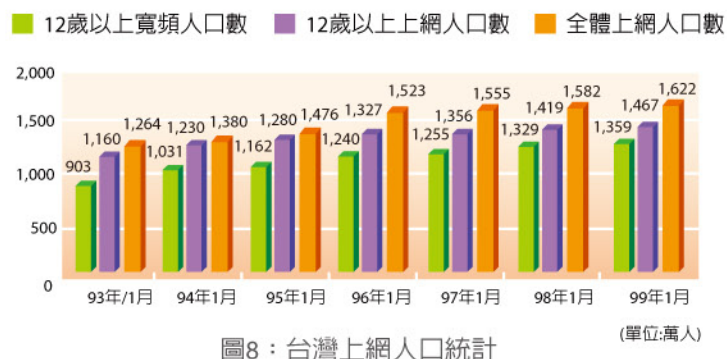

五、上網人口及家戶數統計

- 本中心99年1月台灣寬頻網路使用調查結果顯示：上網有1,622萬人，上網比例為70.46%；12歲以上民衆曾經上網有1,467萬人，使用寬頻上網有1,359萬人，使用無線上網有704萬人，使用行動上網有328萬人。

圖8：台灣上網人口統計 (單位:萬人)

圖9：台灣12歲以上行動上網與無線上網人口統計

- 在家戶數統計已上網家戶數達585萬戶；而寬頻上網之戶數共計525萬戶。

圖10：台灣上網家戶與寬頻上網家戶數統計

- 國家通訊傳播委員會(NCC)以業者回報統計資料顯示(98年12月)行動電話用戶數達2,695萬戶，可以使用行動上網之用戶高達1,820萬戶(包括WAP、GPRS、PHS及3G可以使用上網服務之用戶)，佔整體行動電話用戶比例為67.5%。

圖11：各類行動電話用戶數成長統計

圖12：行動上網用戶數統計
NCC網站<http://www.ncc.tw>

TWNIC相關統計資料查詢
<http://stat.twnic.net.tw>