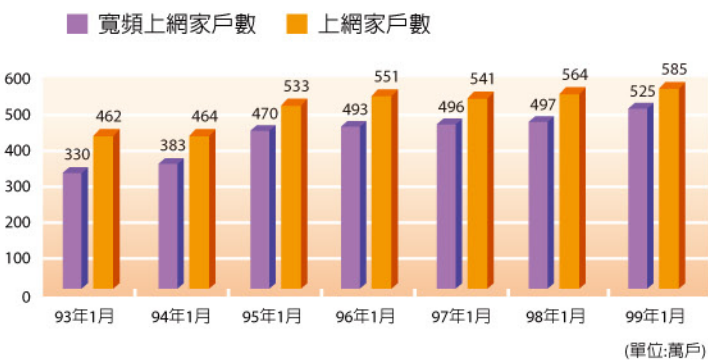

五、上網人口及家戶數統計

- 本中心99年1月台灣寬頻網路使用調查結果顯示：上網有1,622萬人，上網比例為70.46%；12歲以上民衆曾經上網有1,467萬人，使用寬頻上網有1,359萬人，使用無線上網有704萬人，使用行動上網有328萬人。

圖8：台灣上網人口統計 (單位:萬人)

圖9：台灣12歲以上行動上網與無線上網人口統計

- 在家戶數統計已上網家戶數達585萬戶；而寬頻上網之戶數共計525萬戶。

圖10：台灣上網家戶與寬頻上網家戶數統計

- 國家通訊傳播委員會(NCC)以業者回報統計資料顯示(98年12月)行動電話用戶數達2,695萬戶，可以使用行動上網之用戶高達1,820萬戶(包括WAP、GPRS、PHS及3G可以使用上網服務之用戶)，佔整體行動電話用戶比例為67.5%。

圖11：各類行動電話用戶數成長統計

圖12：行動上網用戶數統計
NCC網站<http://www.ncc.tw>

TWNIC相關統計資料查詢
<http://stat.twnic.net.tw>